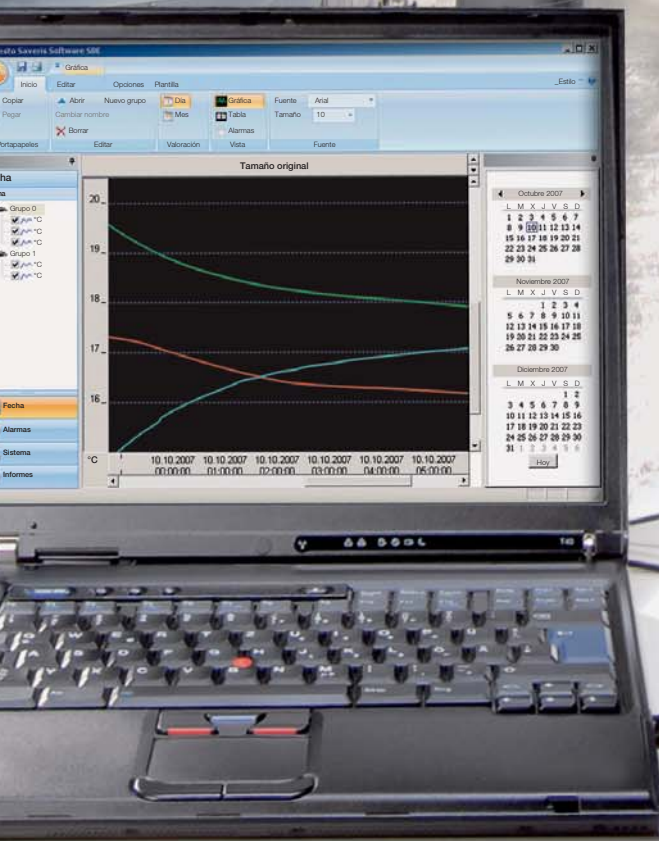

Compromiso con el futuro

La solución más simple y versátil para el control de los datos de medición

Automatizado con el **testo Saveris™**.

testo Saveris™ Visión global del sistema

Sonda inalámbrica testo Saveris

Para adaptarse a cualquier aplicación, están disponibles sondas con sensores de temperatura y humedad internos y externos. Las sondas inalámbricas están disponibles con o sin visualizador opcionalmente. La memoria de las mismas evita la pérdida de los datos en caso de una interferencia en la transmisión por radio. En el visualizador de la sonda se muestran los datos de medición, la carga de la batería y la cobertura de la señal de radio.

Sonda inalámbrica testo Saveris

Sonda inalámbrica testo Saveris

Sonda inalámbrica testo Saveris

base testo Saveris

La base es el centro neurálgico del testo Saveris y puede memorizar 40.000 lecturas por canal de medición independientemente del PC, lo que equivale a un año de capacidad de memoria a un intervalo de medición de 15 minutos. Los datos del sistema y las alarmas se muestran en el visualizador de la base Saveris.

Base testo Saveris

Router/repetidor testo Saveris

Software testo Saveris

El software testo Saveris se maneja de forma muy fácil y ofrece una interface de usuario muy intuitiva. Está disponible en dos versiones: la versión básica SBE (versión PYMES) o la versión PROF (profesional) con opciones adicionales. Además, se puede configurar un acceso a los datos de medición vía Internet si es necesario consultar los mismos desde otro lugar.